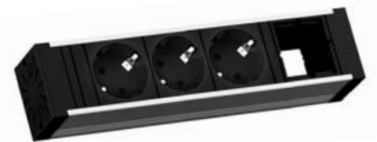

VENID – DUBBELÖPPNAD MED VISUELL HARMONI

VENID's unika konstruktion gör det möjligt att få samma material och träådring på uttagslocket som i bordsskivan.

VENID består av två delar. En inre ram, locket, som fylls med till exempel delen som sågats ur bordsskivan. Den yttre ramen fälls ner i bordet.

Locket går att öppna åt båda sidorna. Kablar kan passera även när locket är stängt.

Stommen på VENID är i aluminium, med detaljer i svart plast.

VENID Inbyggnadsram passar tillsammans med alla varianter på kabeldiken, men är anpassat för enkel snäppmontering av VENID-Uttagsram/dike

935.000

VENID inbyggnadsram
Yttermått: (L x B) ca 351 x 180 mm
Inbyggnadsmått: se ritning

VENID - Uttagsram/dike

935.100

VENID uttagsram/dike med fäste för två st VENID uttagslister
Mått: (LxBxH) 336 x163 x119

VENID - Uttagsinsats

936.007

2 jordade eluttag
2 modulplatser
Elanslutning via 0,2 m kabel och Wieland GST18 propp.

936.009

3 jordade eluttag
1 modulplats
Elanslutning via 0,2 m fast kabel och Wieland GST18 propp