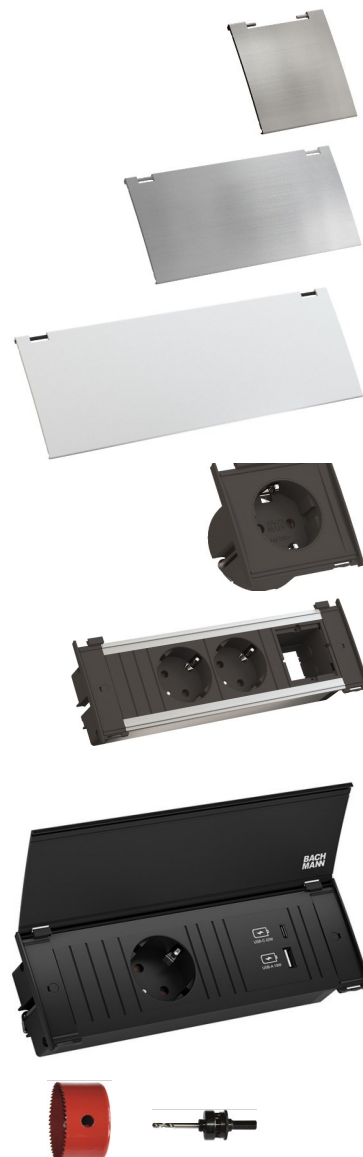

3 moduler Längd

Infällningsmått: (L x B) 189 x 53 mm
Ytermått: (L x B) 204 x 70 mm
Infällningsdjup: 45 mm

KAPSA - Uttagslist

1 Modul längd

927.400 1 jordat uttag
927.410 1 modulplats

2 Moduler längd

927.200 2 jordade uttag
927.201 1 jordat uttag, USB-A laddare 3,1 A

927.251 1 jordat uttag, USB-A laddare 3,1 A

3 Moduler längd

927.000 3 jordade uttag
927.001 2 jordade uttag, USB-A laddare 3,1 A
927.002 2 jordade uttag, 1 modulplats

927.050 3 jordade uttag
927.051 2 jordade uttag, USB-A laddare 3,1 A
927.052 2 jordade uttag, 1 modulplats
927.062 1 jordat uttag, 2 modulplatser

927.711 KAPSA Helt Svart, Komplet med lock,
927.160 1 jordat uttag, USB-A/C laddare 22 W
3 jordade uttag

SP-090-57 Hålsåg till KAPSA 1 Modul längd

2 meter kabel och lös propp
Ej kabel

2 meter kabel och lös propp
2 meter kabel och lös propp

0,2 m kabel och Wieland-propp

2 meter kabel och lös propp
2 meter kabel och lös propp
2 meter kabel och lös propp

0,2 m kabel och Wieland-propp
0,2 m kabel och Wieland-propp
0,2 m kabel och Wieland-propp
0,2 m kabel och Wieland-propp

2 meter kabel och lös propp
2 meter kabel och lös propp

Diameter 57 mm