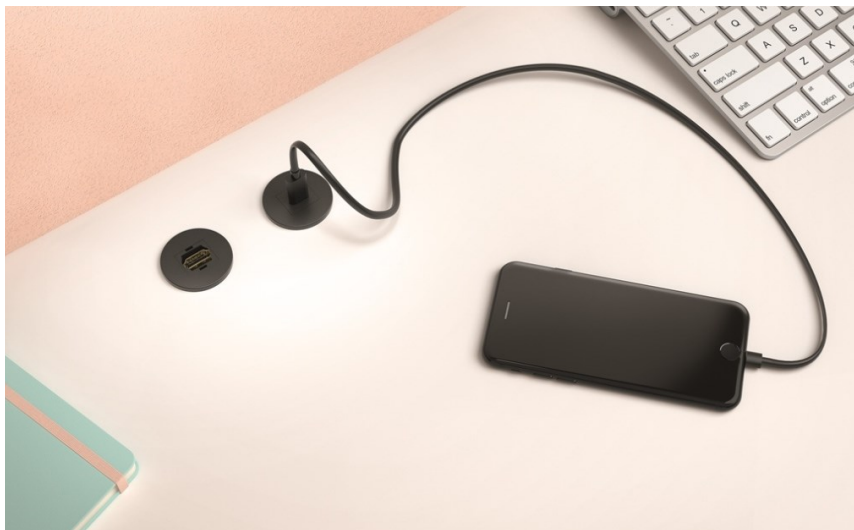

# MINI PIX – INTEGRERAD FUNKTIONALITET

MINI PIX integrerar de flesta Keystone upphängda funktioner direkt i en bordsskiva.

Håltagningen är 28 mm och den synliga delen har en diameter på endast 35 mm.

Som tillbehör finns ett fäste för upphängning av en MINI PIX under tex en möbel.

Enheten fäster i ett  $\varnothing 28$  mm hål, genom att den är lätt konisk och pressas ned i hålet.

MINI PIX är tillverkad i svart plast.

Keystone-moduler väljs från modulsortimentet, t.ex. USB-A, USB-C, Nätverk eller HDMI.

## MINI PIX - funktionsenhet

942.000

Keystonefäste, Svart plast

Pressas ned i ett  $\varnothing 28$  mm hål

FPM-01

Fästvinkel för upphängning av 1 st MINI PIX, Svart

MINI PIX och kabel beställs separat. Montageskruvar finns bipackade.