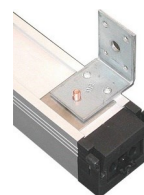

< Fästplatta med M5-pinne. Här monterad mot en standard byggvinkel.