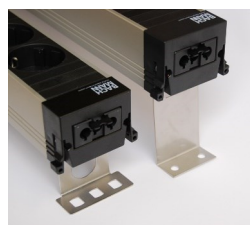

< Universal fästvinkel finns i två höjder, 35 och 65 mm.