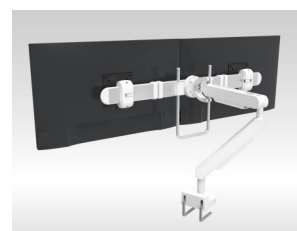

Centrumhöjd från 200 till 510 mm och en räckvidd på 610 mm från bordskant.

ZG finns i varianter för en eller två bildskärmar

ZG finns i tre färger, vit, svart och kromaterad.

ZG bär bildskärmar med total vikt mellan 3-11 kg upp till 34". De monteras med klämfäste i bordsskivans kant och passar bordsskivor med tjocklek mellan 20 och 50 mm. VESA-fäste 75/100.

ZGX - Tvärstag och handtag

ZGX är en stabil tvärstång som bär två stora bildskärmar. ZGX har ett praktiskt handtag för smidig förflyttning och justering.

ZGX används tillsammans med monitorarm ZG-1 och är då ett komplement när man vill hänga två bildskärmar fast monterade, sida vid sida.

360° rotation med smart 180° låsfunktion.

ZGX

945.005

Svart

Tvärstång och handtag till ZG1

945.006

Vit / Silver

Tvärstång och handtag till ZG1

ZG bär bildskärmar med total vikt mellan 3-11 kg upp till 34". De monteras med klämfäste i bordsskivans kant och passar bordsskivor med tjocklek mellan 20 och 50 mm. VESA-fäste 75/100.
Verktyg för montage och justering av skärmvikt är integrerade.