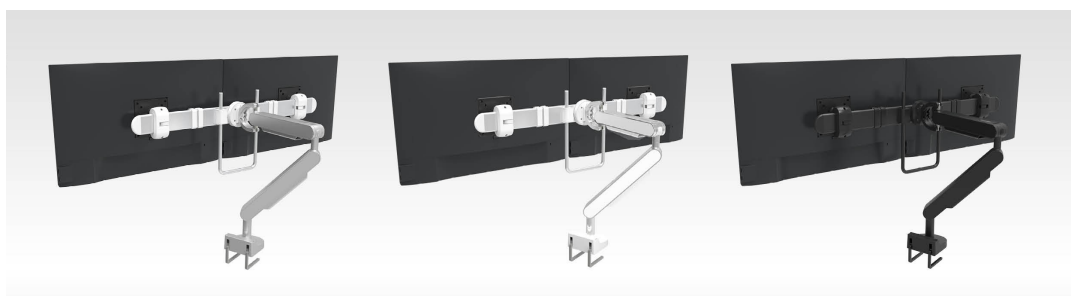

Centrumhöjd från 200 till 510 mm och en räckvidd på 610 mm från bordskant.

ZG finns i varianter för en eller två bildskärmar

ZG finns i tre färger, vit, svart och kromaterad.

ZG bär bildskärmar med total vikt mellan 3-11 kg upp till 34". De monteras med klämfäste i bordsskivans kant och passar bordsskivor med tjocklek mellan 20 och 50 mm. VESA-fäste 75/100.

ZGX - Tvärstag och handtag

ZGX är en stabil tvärstång som bär två stora bildskärmar. ZGX har ett praktiskt handtag för smidig förflyttning och justering.

ZGX används tillsammans med monitorarm ZG-1 och är då ett komplement när man vill hänga två bildskärmar fast monterade, sida vid sida.

360° rotation med smart 180° låsfunktion.

ZGX

945.005

Svart

Tvärstång och handtag till ZG1

945.006

Vit / Silver

Tvärstång och handtag till ZG1

ZG bär bildskärmar med total vikt mellan 3-11 kg upp till 34". De monteras med klämfäste i bordsskivans kant och passar bordsskivor med tjocklek mellan 20 och 50 mm. VESA-fäste 75/100.
Verktyg för montage och justering av skärmvikt är integrerade.