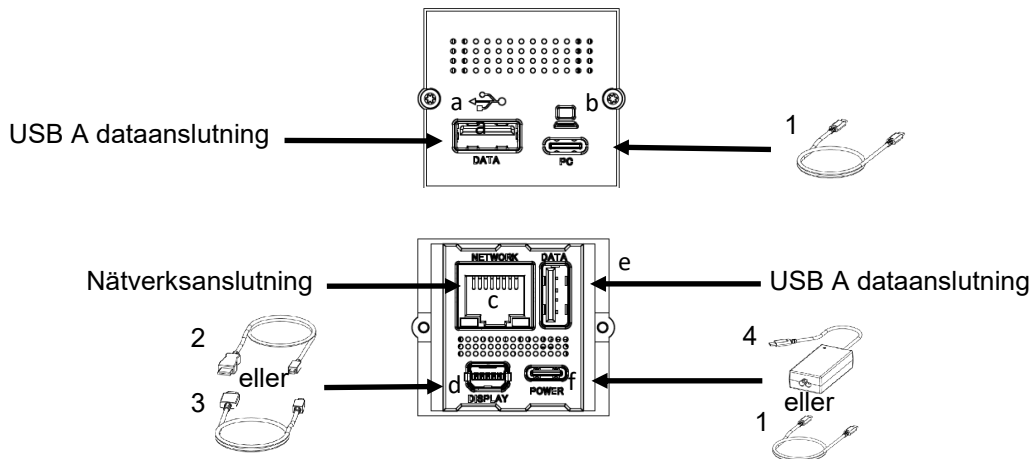

CM Mini Port Replicator

Artikelnummer: 917.229

Leveransomfattning

Produktöversikt

Installation

Strömförsörjning via adapter

Strömförsörjning via STEP USB C

Tillbehör som tillval

- 1. USB C-C-kabel
- 2. Mini DP till DP-kabel
- 3. Mini DP till HDMI-kabel

- 4. Laddaradapter
- 5. Nätkabel CEE7/3
- 6. Nätkabel UK

CM Mini Port Replicator

Beskrivning

Anslutning	Beskrivning	Funktion
a	USB A-anslutning	Extra USB A-anslutning för data (exempelvis: USB-minne, adapter för trådlös mus/tangentbord, dataöverföring från mobiltelefoner etc.)
b	USB C-anslutning	För anslutning av dator/telefon via USB C-kabel, för anslutning av en extra bildskärm, laddning, internetuppkoppling.
c	Nätverksanslutning	Här ansluts LAN-kabeln för internet.
d	Mini Display-port	Här ansluts den andra bildskärmen.
e	USB A-anslutning	Extra USB A-anslutning för data (exempelvis: USB-minne, adapter för trådlös mus/tangentbord, dataöverföring från mobiltelefoner etc.)
f	Strömanslutning	USB C-kabel via anslutning till laddadapter eller USB-laddare.

Nr	Artikelnummer	Beskrivning
1.	918.203	USB C-C-kabel
2.	918.204	Mini DP till DP-kabel
3.	918.205	Mini DP till HDMI-kabel
4.	918.194	Laddadapter 65W
5.	304.1054	Nätkabel CEE7/3
6.	304.1055	Nätkabel UK